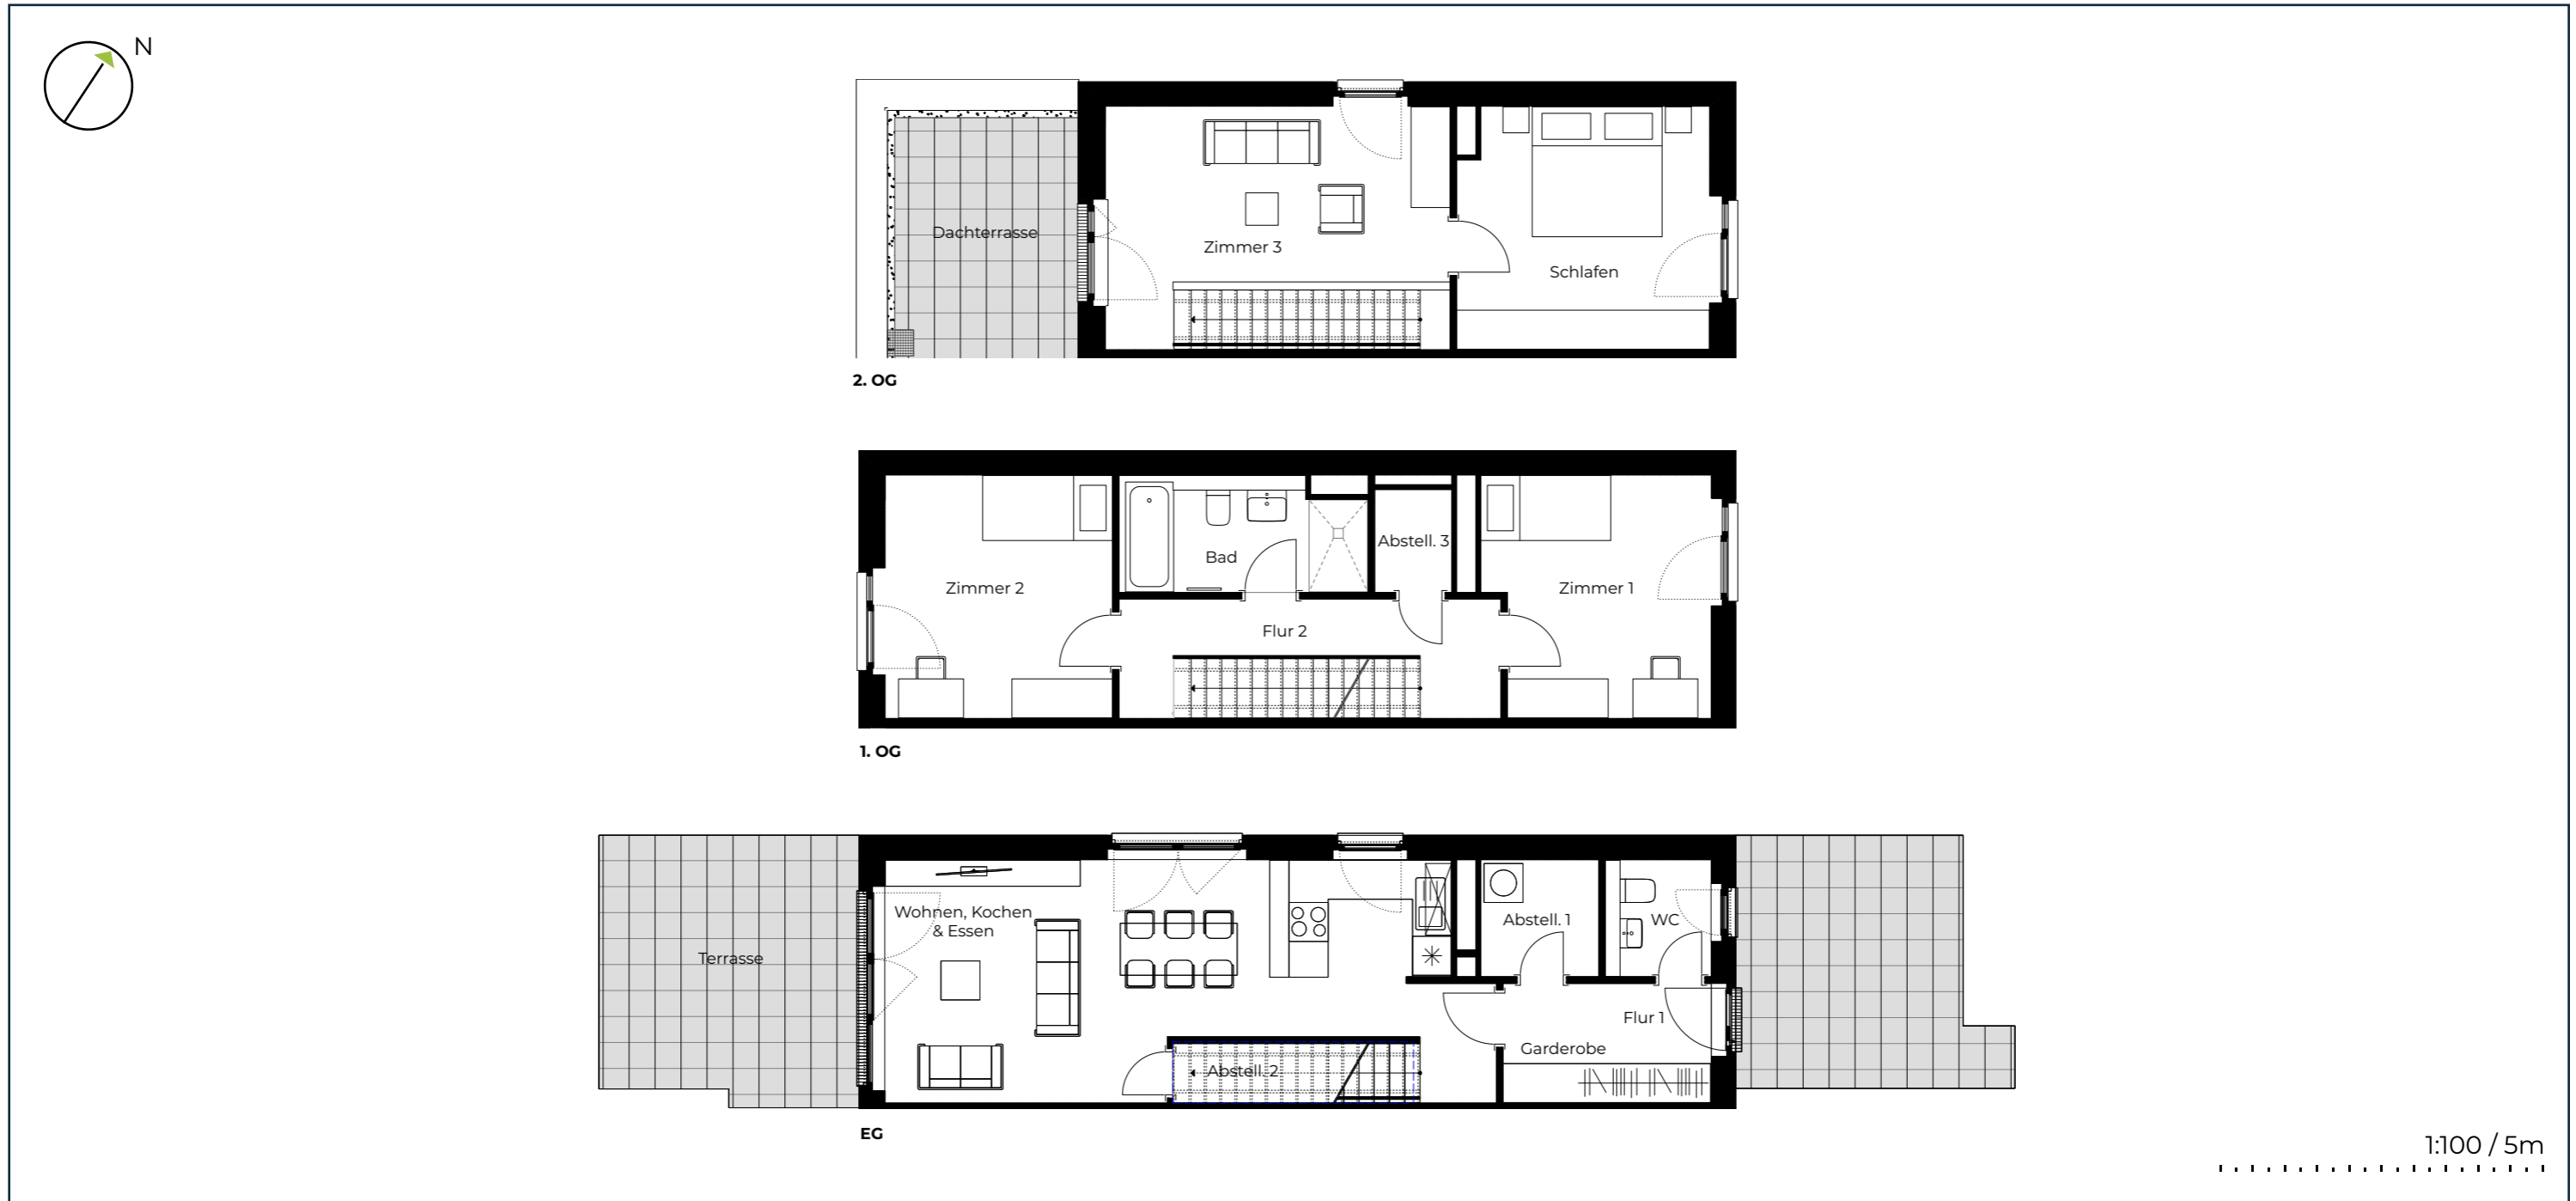

Townhouse M1

5 Zimmer · ca. 129,40 m²

Wohnfläche ca.

Flur 1	3,95 m ²	Flur 2	7,36 m ²	Zimmer 3	15,59 m ²
Garderobe	1,92 m ²	Bad	6,55 m ²	Schlafen	14,53 m ²
Wohnen, Kochen & Essen	30,36 m ²	Zimmer 1	12,70 m ²	Dachterrasse (50% angerechnet)	5,29 m ²
Abstellraum 1	3,27 m ²	Zimmer 2	13,36 m ²	Gesamtfläche	129,40 m²
Abstellraum 2	1,63 m ²	Abstellraum 3	1,88 m ²		
WC	2,91 m ²				
Terrasse (50% angerechnet)	8,10 m ²				

Standort